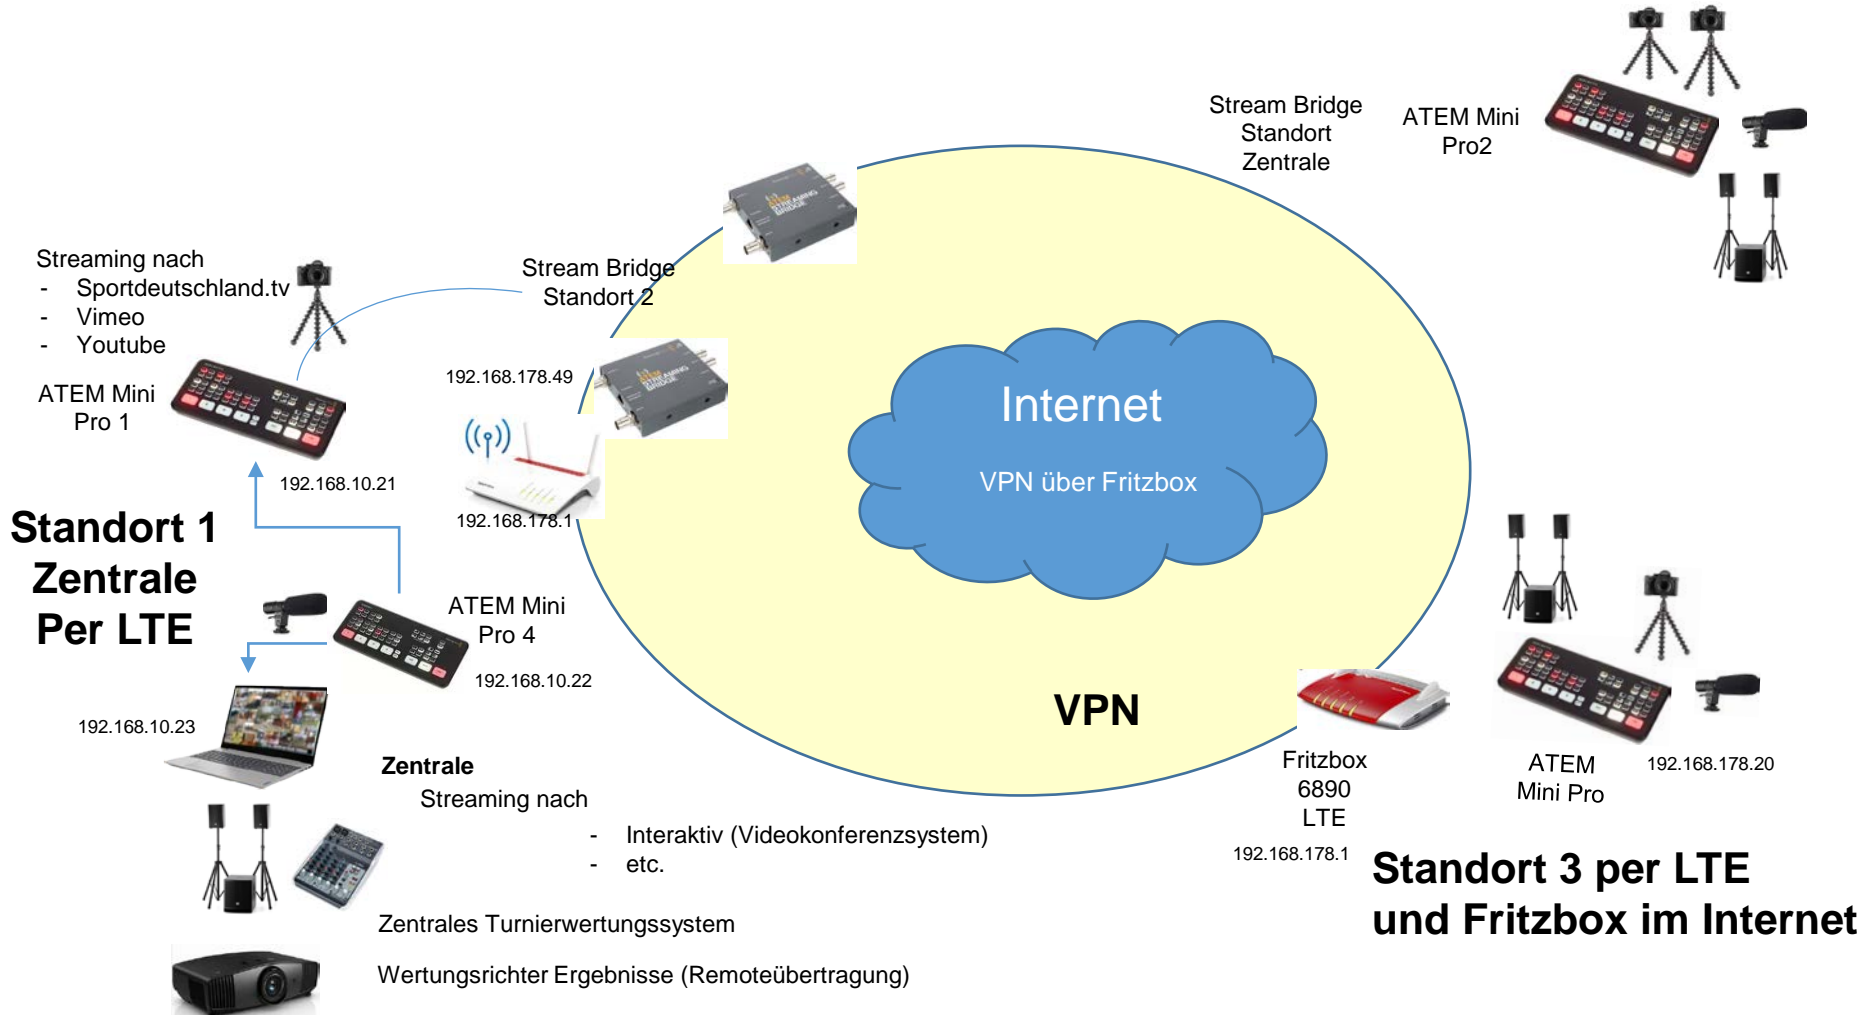

Alternative 4

Ton und Bild sind am Handy oft nicht synchron

Festes

Setup für Onlineübertragungsraum (Halle) (Wenn man die Möglichkeit eines festen Raumes hat)

Professionelles Setup pro Onlineübertragungsraum

Standort 2

Internet

mindestens
4-6 Mbit Upstream pro Verbindung
nötig

VPN

Standort 3

Setup Live Stream

Mehrere Standorte Online vernetzen DSL Verbindungen

Portfreigabe 1395

Standort 2 per DSL und Fritzbox im Internet

Setup Live Stream

Mehrere Standorte Online vernetzen DSL & Mobil

Standort 2 per DSL und Fritzbox im Internet

Zentrale muss an DSL sein

Setup Live Stream

Mehrere Standorte Online vernetzen DSL & Mobil

Standort 2 per DSL und Fritzbox im Internet

Bei Fragen, einfach melden

Thomas Zink

0160 7033910

boogiewoogie@brbv-online.de oder

Thomas.Zink@drbv.de