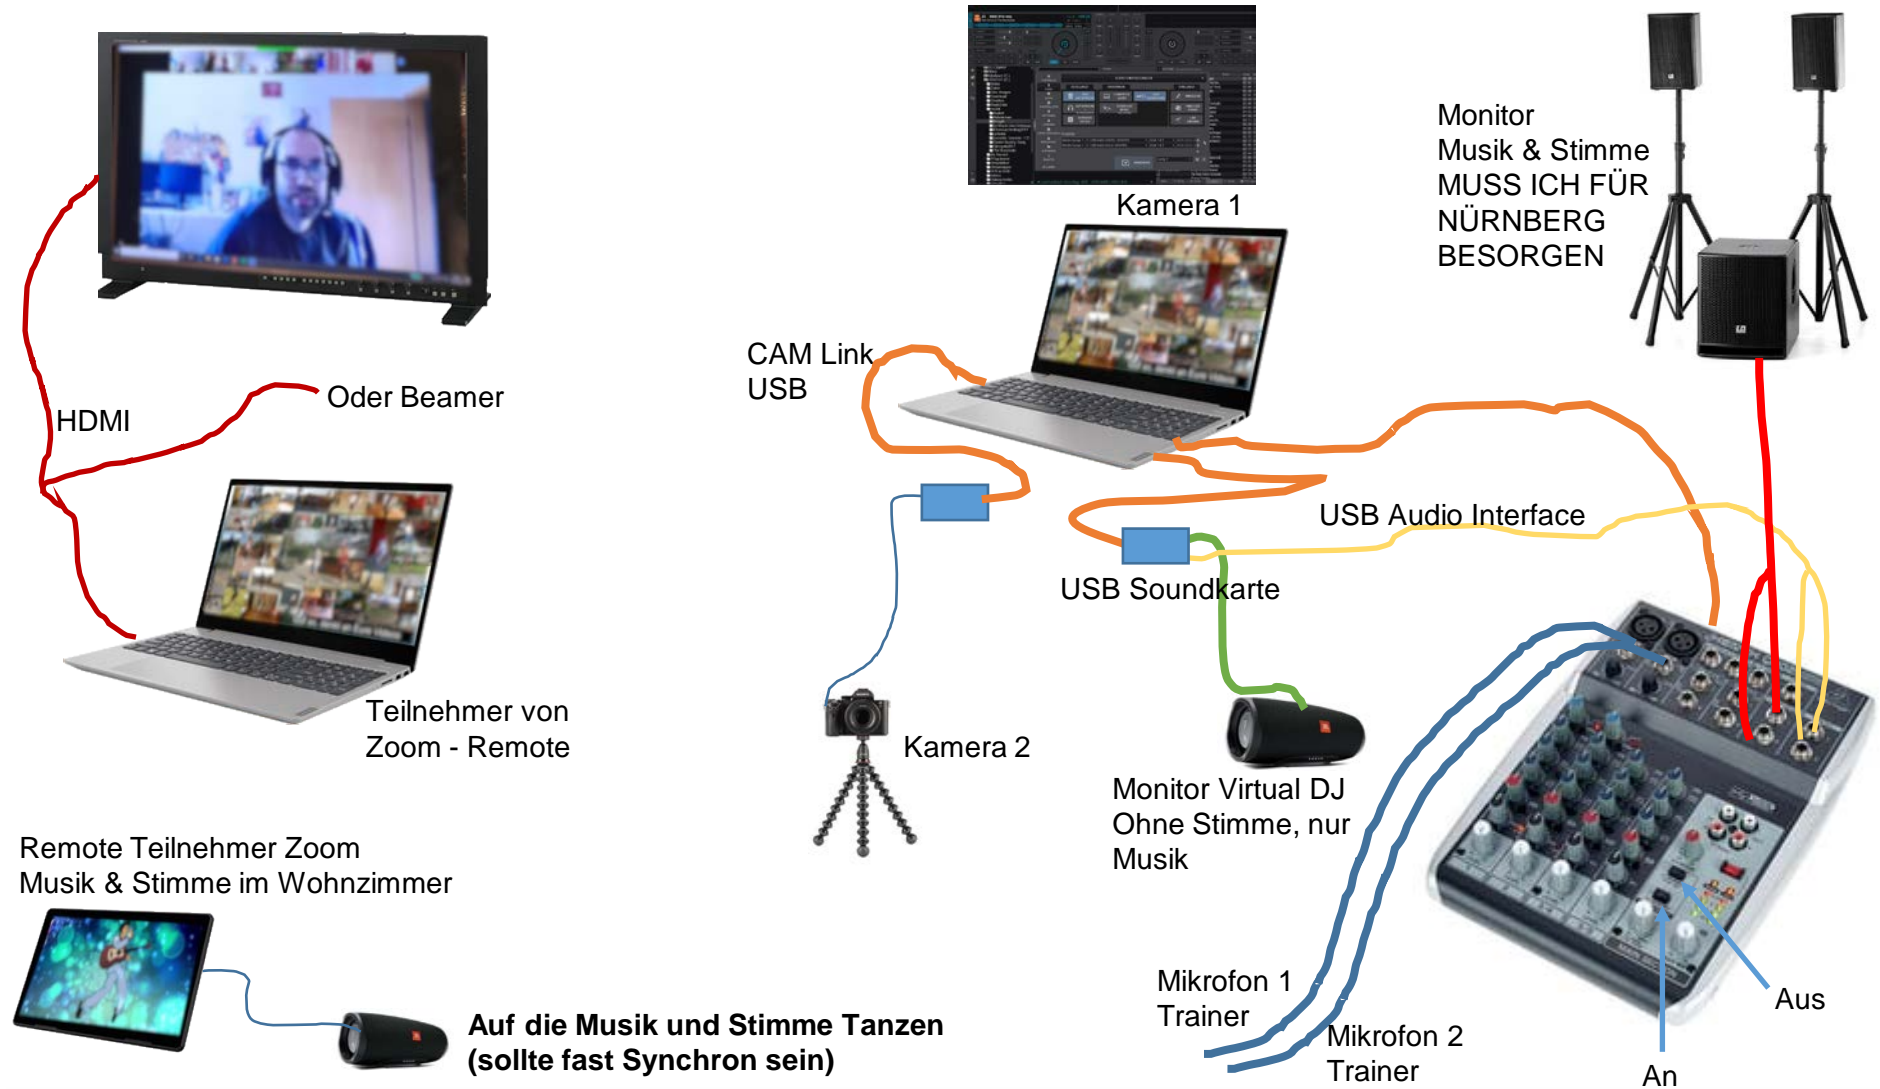

Alternative 1

optional

HDMI

Oder Beamer
optional

Alternative 2

Mit Kabel verbunden

Mikro vom Gerät

Alternative 3

Mikro vom Gerät

optional

TIPP's

Versucht so viel wie möglich mit Kabel zu verbinden.
Funk ist oft auch mit Latenz verbunden
Schaltet Euren Ton und Euer Bild aus, sonst hören
und sehen Euch alle Online Teilnehmer

Alternative 4

Ton und Bild sind am Handy oft nicht synchron

Festes

Setup für Onlineübertragungsraum (Halle) (Wenn man die Möglichkeit eines festen Raumes hat)

Professionelles Setup pro Onlineübertragungsraum

Für anspruchsvolle Onlineübertragungen mit LIVE Videoschnitt

TON OBS und Zoom

Setup Live Stream

Mehrere Standorte Online vernetzen und gemeinsame Events feiern

Mögliche Einsatzgebiete der Idee

- Vereinsveranstaltung
- Sportturniere
- Ranglistenturnier
- Verbandsveranstaltungen
- Arbeitskreise / Projektarbeit
- Ehrungen / Jubiläumsfeiern
- Diskussionsrunden Verband / Vereine / Mitglieder
- etc.