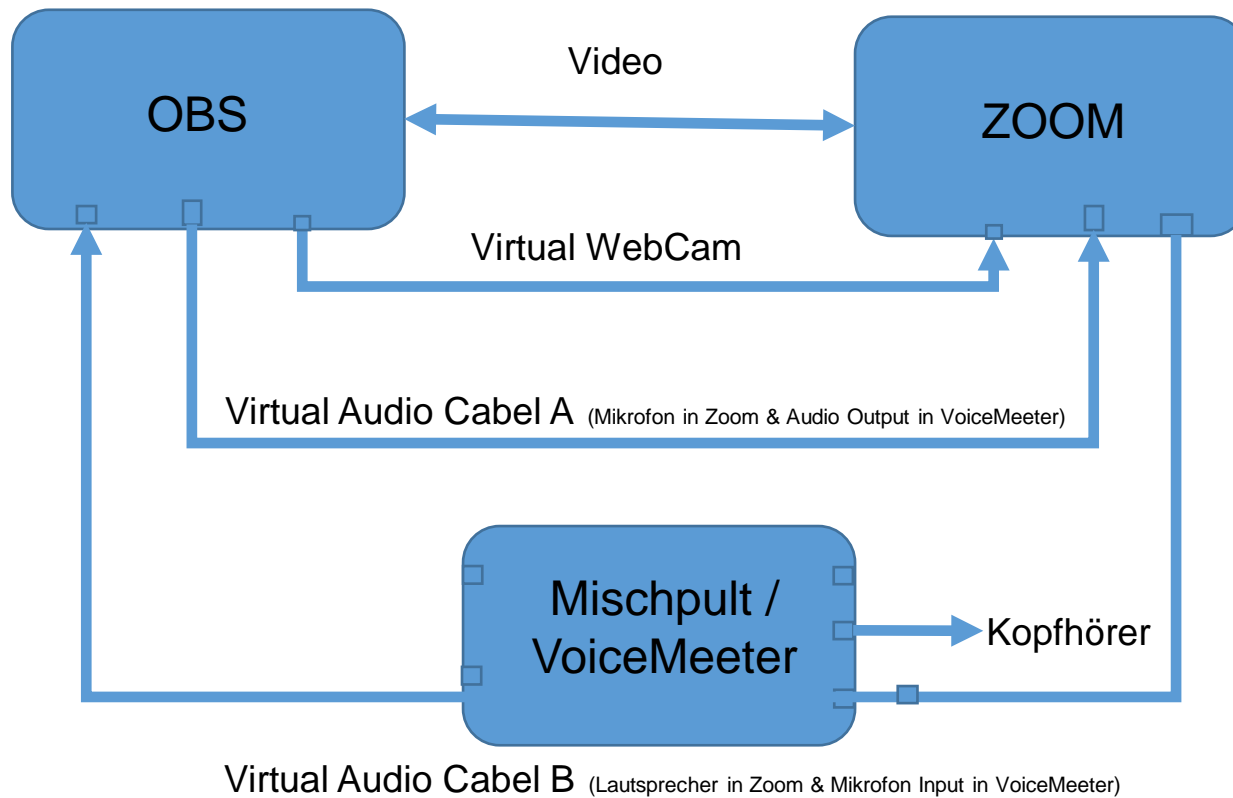

Alternative 4

Ton und Bild sind am Handy oft nicht synchron

Festes

Setup für Onlineübertragungsraum (Halle) (Wenn man die Möglichkeit eines festen Raumes hat)

Professionelles Setup pro Onlineübertragungsraum

Für anspruchsvolle Onlineübertragungen mit LIVE Videoschnitt

TON OBS und Zoom

Setup Live Stream

Mehrere Standorte Online vernetzen und gemeinsame Events feiern

Mögliche Einsatzgebiete der Idee

- Vereinsveranstaltung
- Sportturniere
- Ranglistenturnier
- Verbandsveranstaltungen
- Arbeitskreise / Projektarbeit
- Ehrungen / Jubiläumsfeiern
- Diskussionsrunden Verband / Vereine / Mitglieder
- etc.

Streaming nach

- Sportdeutschland.tv
- Vimeo
- Youtube

Standort 1 Zentrale

Zentrale

Streaming nach

- Interaktiv (Videokonferenzsystem)
- etc.

Zentrales Turnierwertungssystem

Wertungsrichter Ergebnisse (Remoteübertragung)

Standort 2

Internet

mindestens
4-6 Mbit Upstream pro Verbindung
nötig

VPN

Standort 3

Setup Live Stream

Mehrere Standorte Online vernetzen DSL Verbindungen

Portfreigabe 1395