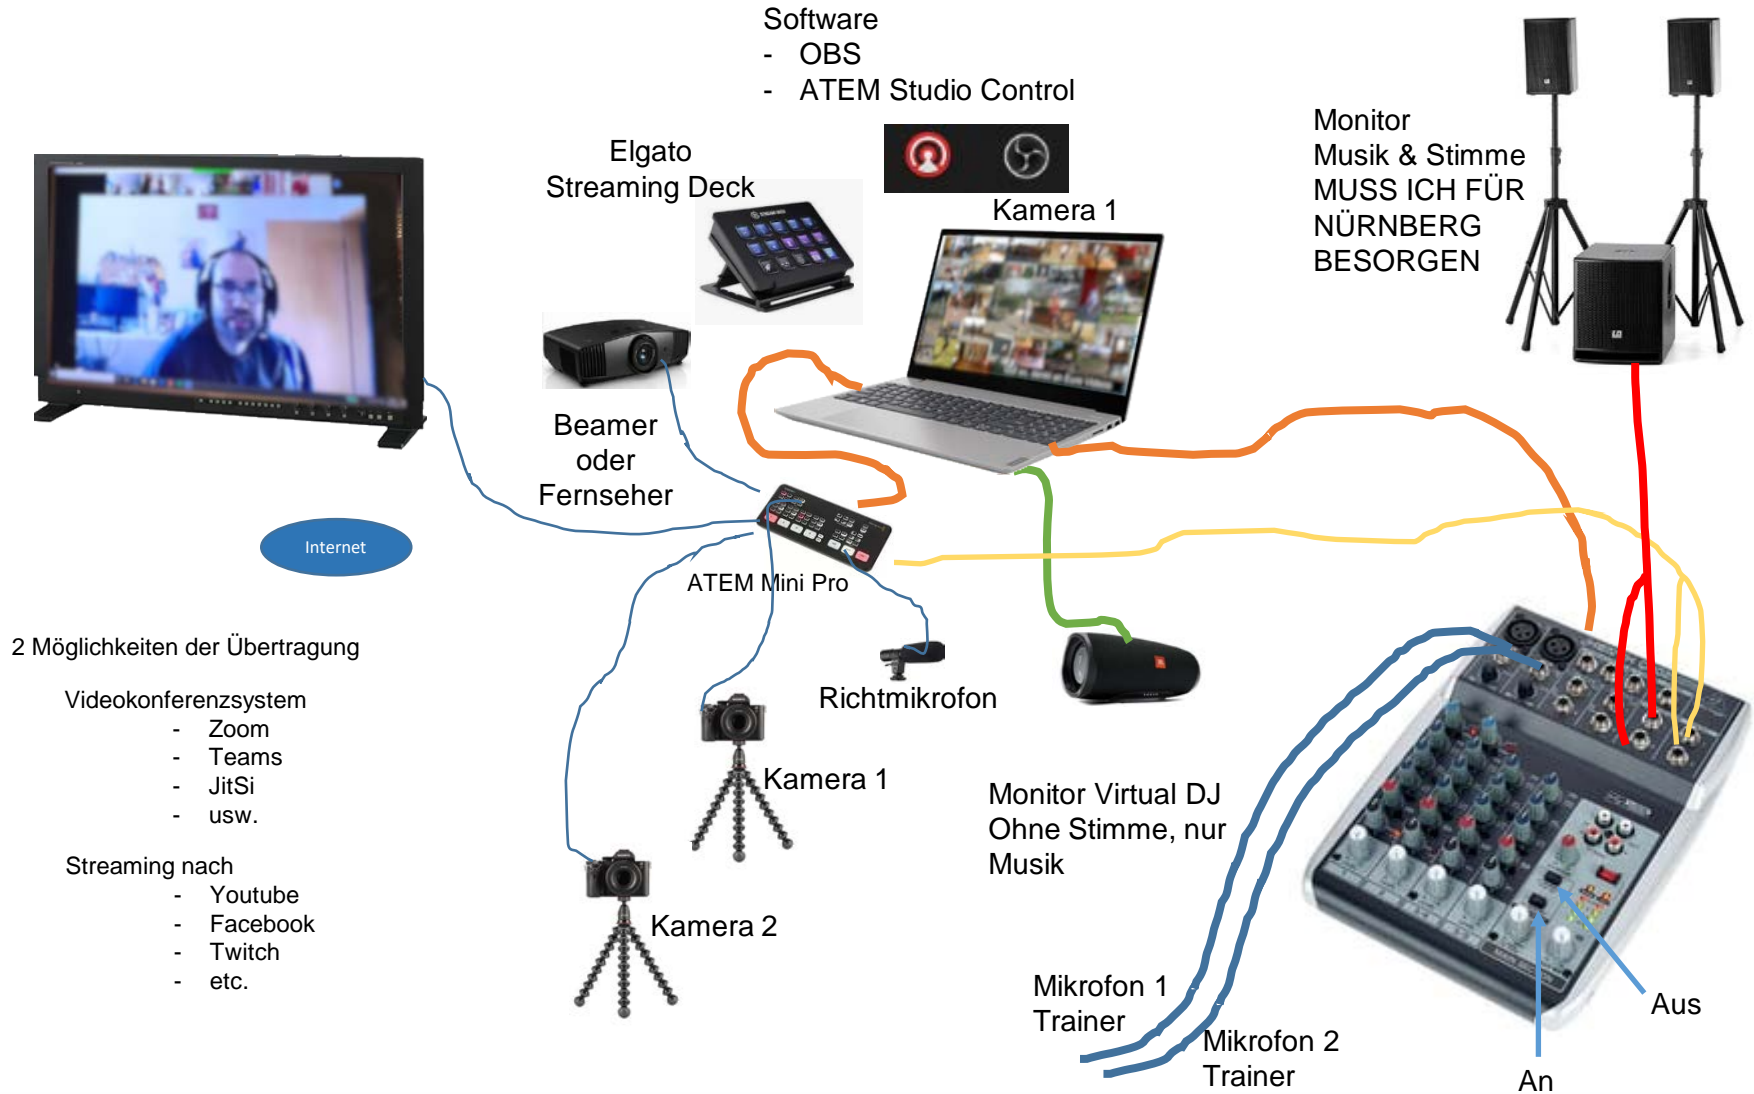

Alternative 1

optional

HDMI

Oder Beamer
optional

Alternative 2

Mit Kabel verbunden

Mikro vom Gerät

Alternative 3

Alternative 4

Ton und Bild sind am Handy oft nicht synchron

Festes

Setup für Onlineübertragungsraum (Halle) (Wenn man die Möglichkeit eines festen Raumes hat)

Professionelles Setup pro Onlineübertragungsraum

Für anspruchsvolle Onlineübertragungen mit LIVE Videoschnitt

TON OBS und Zoom

Setup Live Stream

Mehrere Standorte Online vernetzen und gemeinsame Events feiern

Mögliche Einsatzgebiete der Idee

- Vereinsveranstaltung
- Sportturniere
- Ranglistenturnier
- Verbandsveranstaltungen
- Arbeitskreise / Projektarbeit
- Ehrungen / Jubiläumsfeiern
- Diskussionsrunden Verband / Vereine / Mitglieder
- etc.

Streaming nach

- Sportdeutschland.tv
- Vimeo
- Youtube

Standort 1 Zentrale

Zentrale

Streaming nach

- Interaktiv (Videokonferenzsystem)
- etc.

Zentrales Turnierwertungssystem

Wertungsrichter Ergebnisse (Remoteübertragung)