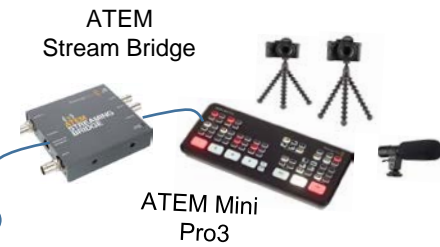

Standort 2

Internet

mindestens
4-6 Mbit Upstream pro Verbindung
nötig

VPN

Standort 3

Setup Live Stream

Mehrere Standorte Online vernetzen DSL Verbindungen

Portfreigabe 1395