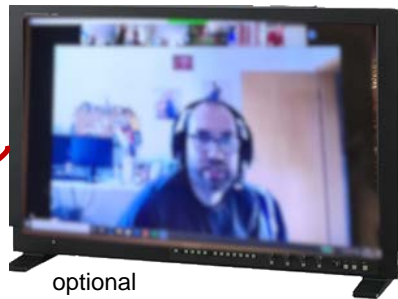

Einfaches Setup Live Stream für den Trainer (ausreichend für kleine Onlinetrainings)

Alternative 1

optional

HDMI

Oder Beamer
optional