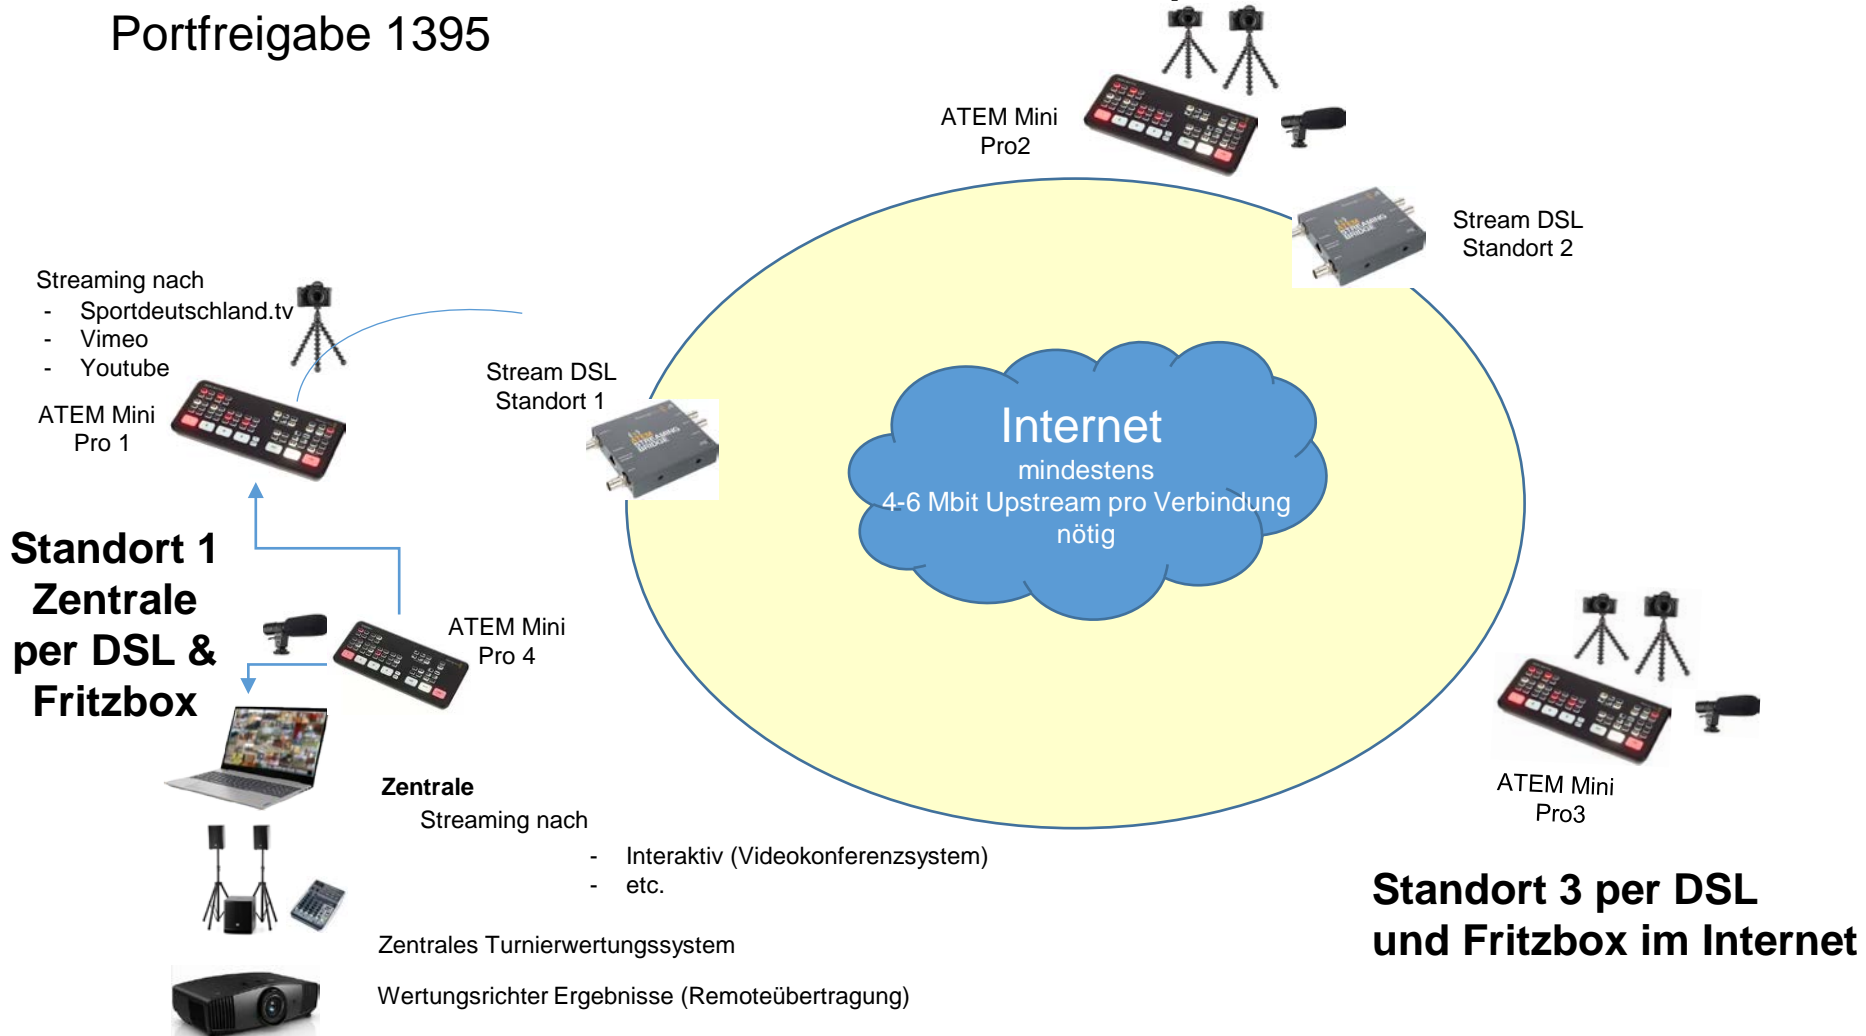

Alternative 1

optional

HDMI

Oder Beamer
optional

Alternative 2

Mit Kabel verbunden

Mikro vom Gerät

Alternative 3

Streaming nach

- Sportdeutschland.tv
- Vimeo
- Youtube

Standort 1 Zentrale

Zentrale

Streaming nach

- Interaktiv (Videokonferenzsystem)
- etc.

Zentrales Turnierwertungssystem

Wertungsrichter Ergebnisse (Remoteübertragung)

Standort 2

Internet

mindestens
4-6 Mbit Upstream pro Verbindung
nötig

VPN

Standort 3

Setup Live Stream

Mehrere Standorte Online vernetzen DSL Verbindungen

Portfreigabe 1395

Standort 2 per DSL und Fritzbox im Internet

Setup Live Stream

Mehrere Standorte Online vernetzen DSL & Mobil

Standort 2 per DSL und Fritzbox im Internet

Zentrale muss an DSL sein

Setup Live Stream

Mehrere Standorte Online vernetzen DSL & Mobil