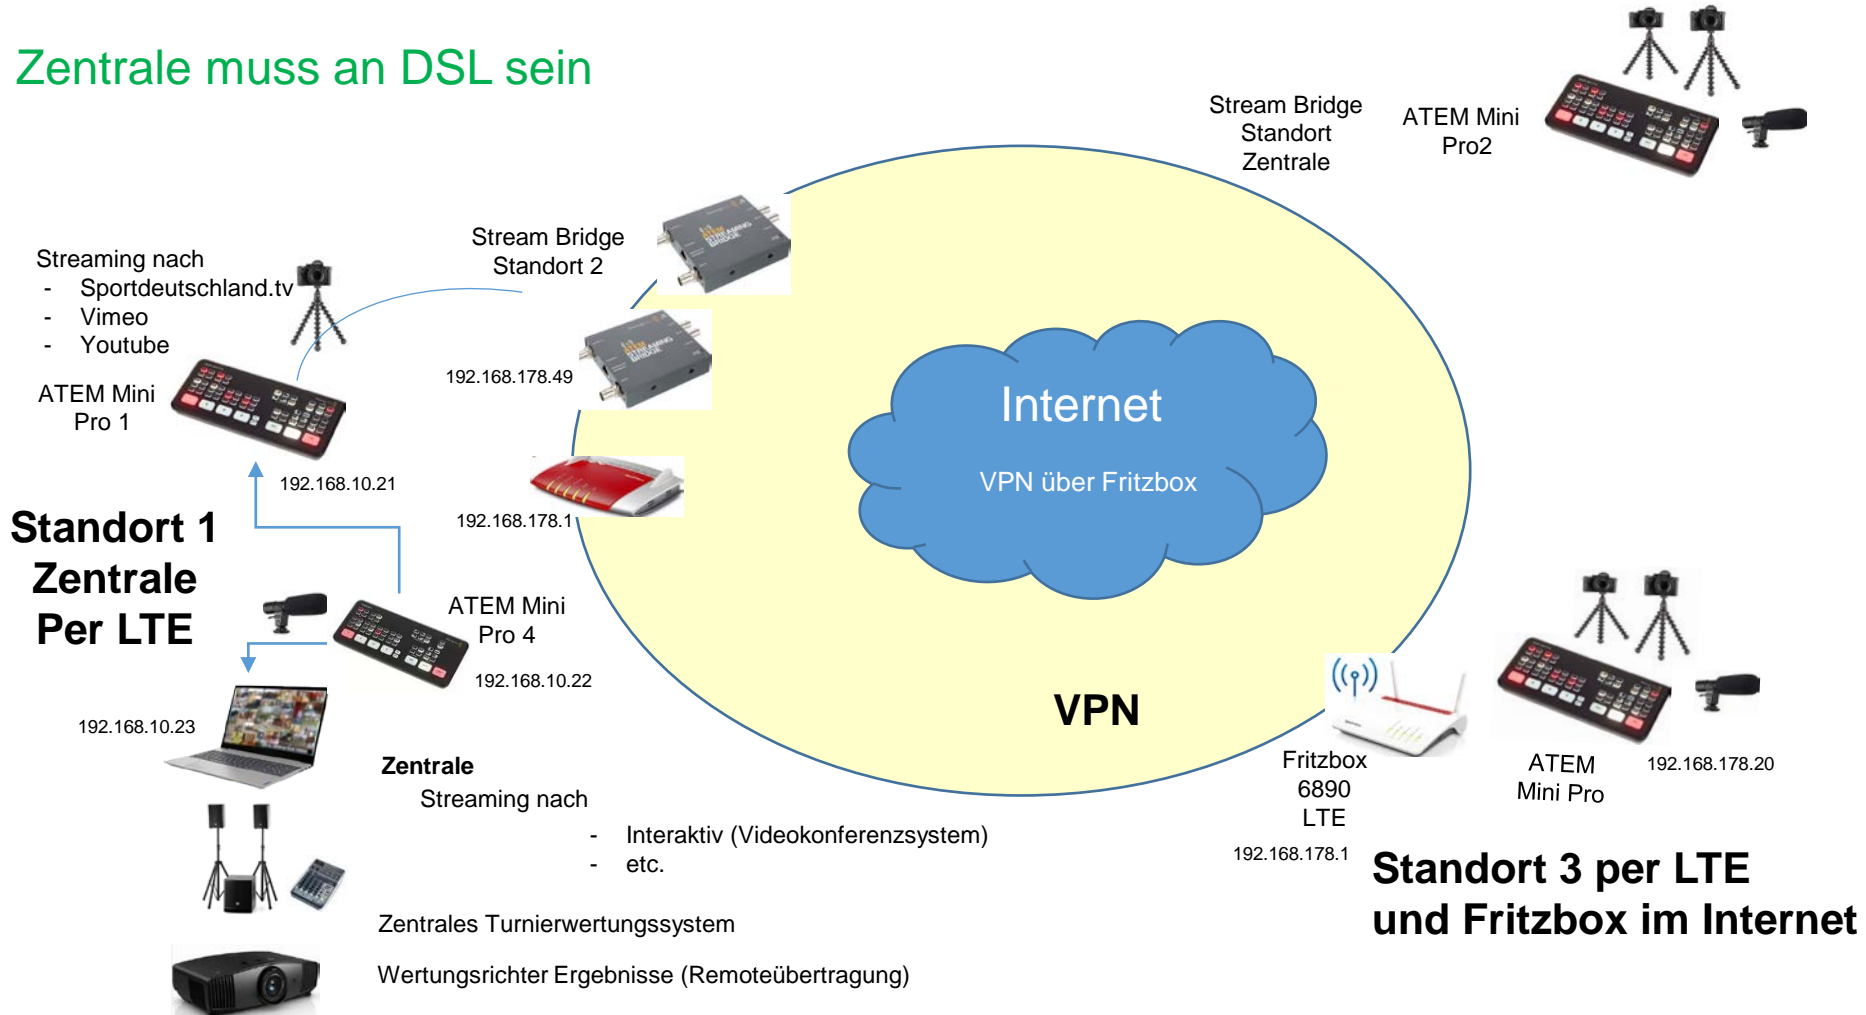

Streaming nach

- Sportdeutschland.tv
- Vimeo
- Youtube

Standort 1 Zentrale

Zentrale

Streaming nach

- Interaktiv (Videokonferenzsystem)
- etc.

Zentrales Turnierwertungssystem

Wertungsrichter Ergebnisse (Remoteübertragung)

Standort 2

Internet

mindestens
4-6 Mbit Upstream pro Verbindung
nötig

VPN

Standort 3

Setup Live Stream

Mehrere Standorte Online vernetzen DSL Verbindungen

Portfreigabe 1395

Standort 2 per DSL und Fritzbox im Internet

Setup Live Stream

Mehrere Standorte Online vernetzen DSL & Mobil

Standort 2 per DSL und Fritzbox im Internet

Zentrale muss an DSL sein

Setup Live Stream

Mehrere Standorte Online vernetzen DSL & Mobil

Standort 2 per DSL und Fritzbox im Internet

Bei Fragen, einfach melden

Thomas Zink

0160 7033910

boogiewoogie@brbv-online.de oder

Thomas.Zink@drbv.de